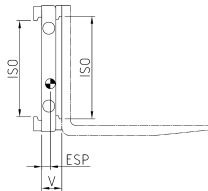

Sideshifting fork positioner

WZV

integral sideshift (via valve)

The sideshifting fork positioner WZV is extremely strong using a round bar system keeping the lost load centre to a minimum. It is possible to mount hook-on forks as well as bolt-on forks with this attachment. The carriage width of the lift truck has to be at least equal to the width of the attachment.

type	lift truck capacity tons	ISO	capacity kg/mm LC	B mm	opening range A mm	b mm	V LLC mm	ESP COG mm	weight kg
WZV 25	1,5-2,5	II	2500/500	920	320-820	120	90	43	141
				950	320-850				143
				980	320-880				146
				1000	320-900				146
				1020	320-920				147
				1040	320-940				148
				1080	320-980				150
				1100	320-1000				152
				1120	320-1020				154
				1150	320-1050				155
WZV 30	3,0-3,5	III	3500/500	1040	320-940	125	90	43	150
				1070	320-970				154
				1100	320-1000				155
				1120	320-1020				156
				1150	320-1050				160
				1200	320-1100				163
1300	320-1200	168							
WZV 45	4,0-5,0/600	III	5000/600	1150	370-1050	140	101	49	188
				1200	370-1100				191
				1250	370-1150				195
				1260	370-1160				196
				1300	370-1200				198
				1310	370-1210				199
				1350	370-1250				201
WZV 50	5,0	IV	5000/600	1150	380-1030	150	104	49	248
				1250	380-1130				255
				1300	380-1180				258
				1420	380-1300				272
				1500	380-1380				276
				1600	380-1480				280
WZV 60	6,0	IV	6000/600	1250	380-1130	150	116	58	315
				1420	380-1300				330
				1500	380-1380				342
				1600	380-1480				355
				1800	380-1680				380
				2000	380-1880				430
WZV 80	7,0-8,0	IV	8000/600	1700	480-1580	200	128	68	439
				1800	480-1680				458
				2000	480-1880				495
				2200	480-2080				520
				2200	480-2080				520
WZV 100	8,0/900	IV	8000/900	2000	480-1880	200	136	68	535
				2100	480-1980				548
				2200	480-2080				560
				2200	480-2080				560
WZV 110	8,0/1100	IV	8000/1100	2100	480-1870	200	146	78	622
				2200	480-2070				636