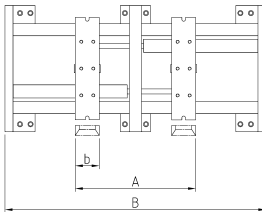

Sideshifting fork positioner

WZV

integral sideshift (via valve)

The sideshifting fork positioner WZV is extremely strong using a round bar system keeping the lost load centre to a minimum. It is possible to mount hook-on forks as well as bolt-on forks with this attachment. The carriage width of the lift truck has to be at least equal to the width of the attachment.

type	lift truck capacity tons	ISO	capacity kg/mm LC	B mm	opening range A mm	b mm	V LLC mm	ESP COG mm	weight kg
WZV 25	1,5-2,5	II	2500/500	920	320-820	120	90	43	141
				950	320-850				143
				980	320-880				146
				1000	320-900				146
				1020	320-920				147
				1040	320-940				148
				1080	320-980				150
				1100	320-1000				152
				1120	320-1020				154
				1150	320-1050				155
WZV 30	3,0-3,5	III	3500/500	1040	320-940	125	90	43	150
				1070	320-970				154
				1100	320-1000				155
				1120	320-1020				156
				1150	320-1050				160
				1200	320-1100				163
1300	320-1200	168							
WZV 45	4,0-5,0/600	III	5000/600	1150	370-1050	140	101	49	188
				1200	370-1100				191
				1250	370-1150				195
				1260	370-1160				196
				1300	370-1200				198
				1310	370-1210				199
				1350	370-1250				201
WZV 50	5,0	IV	5000/600	1150	380-1030	150	104	49	248
				1250	380-1130				255
				1300	380-1180				258
				1420	380-1300				272
				1500	380-1380				276
				1600	380-1480				280
WZV 60	6,0	IV	6000/600	1250	380-1130	150	116	58	315
				1420	380-1300				330
				1500	380-1380				342
				1600	380-1480				355
				1800	380-1680				380
				2000	380-1880				430
WZV 80	7,0-8,0	IV	8000/600	1700	480-1580	200	128	68	439
				1800	480-1680				458
				2000	480-1880				495
				2200	480-2080				520
				2200	480-2080				520
WZV 100	8,0/900	IV	8000/900	2000	480-1880	200	136	68	535
				2100	480-1980				548
				2200	480-2080				560
				2200	480-2080				560
WZV 110	8,0/1100	IV	8000/1100	2100	480-1870	200	146	78	622
				2200	480-2070				636