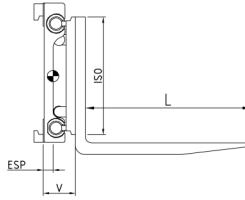

# Sideshifting fork positioner

## RZV-G

integral sideshift (via valve), bolt-on forks

The **sideshifting fork positioner type RZV-G** uses stable tube guides for fork positioning. The simple design offers reliability and excellent operator visibility. The valve sideshift is depending on fork position.

type	lift truck capacity tons	capacity kg/mm LC	ISO	B mm	opening range A mm	b x h x l mm	V LLC mm	ESP COG mm	weight kg
RZV 25 G	1,5-2,5	2500/500	II	980	490-1060	120x40x1200	126	220	229
				1000	490-1080			220	230
				1040	490-1120			218	239
				1100	490-1180			216	244
				1150	490-1230			215	252
				1200	490-1280			215	257
				1350	490-1430			213	268
RZV 30 G	3,0-3,2	3000/500	III	1040	490-1120	125x45x1200	138	210	290
				1100	490-1180			208	297
				1150	490-1230			205	305
				1200	490-1280			204	312
				1350	490-1430			203	320
RZV 35 G	3,5	3500/500	III	1100	490-1180	140x50x1200	138	224	341
				1150	490-1230			222	345
				1200	490-1280			221	349
				1350	490-1430			218	360
RZV 45 G	4,5-5/600	5000/600	III	1150	490-1230	150x60x1200	153	228	4435
				1200	490-1280			227	339
				1250	490-1330			226	443
				1300	490-1380			226	447
				1350	490-1430			225	450
				1450	490-1530			223	458
				1550	490-1630			220	465
RZV 50 G	4,5-5,0/600	5000/600	IV	1250	490-1330	150x60x1200	160	231	527
				1350	490-1430			228	536
				1450	490-1530			225	545
RZV 60 G	5-6,0	6000/600	IV	1460 1860	560-1560 560-1960	150x70x1200	165	185 180	745 810
RZV 80 G	7,0-8,0/600	8000/600	IV	1800	560-1900	200x70x1200	165	189	875
				1860	560-1960			189	890
				2000	560-2100			187	920
				2060	560-2160			186	930
				2260	560-2360			183	980
				2400	560-2500			179	1030
RZV 100 G	8,0/900	8000/900	IV	2060	560-2160	200x80x1200	190	180	1120
				2260	560-2360			175	1180
				2400	560-2500			172	1210
RZV 110 G	9,0/900-8,0/1100	8000/1100	IV	2060	560-2160	200x80x1200	192	190	1186
				2260	560-2360			185	1242
				2400	560-2500			182	1272