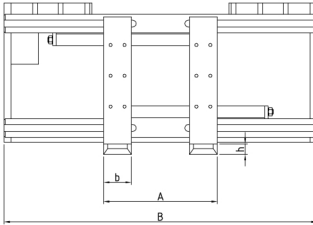

# Sideshifting fork positioner

## RZV-G

integral sideshift (via valve), bolt-on forks

The **sideshifting fork positioner type RZV-G** uses stable tube guides for fork positioning. The simple design offers reliability and excellent operator visibility. The valve sideshift is depending on fork position.

type	lift truck capacity tons	capacity kg/mm LC	ISO	B mm	opening range A mm	b x h x l mm	V LLC mm	ESP COG mm	weight kg
RZV 25 G	1,5-2,5	2500/500	II	980	490-1060	120x40x1200	126	220	229
				1000	490-1080			220	230
				1040	490-1120			218	239
				1100	490-1180			216	244
				1150	490-1230			215	252
				1200	490-1280			215	257
				1350	490-1430			213	268
RZV 30 G	3,0-3,2	3000/500	III	1040	490-1120	125x45x1200	138	210	290
				1100	490-1180			208	297
				1150	490-1230			205	305
				1200	490-1280			204	312
				1350	490-1430			203	320
RZV 35 G	3,5	3500/500	III	1100	490-1180	140x50x1200	138	224	341
				1150	490-1230			222	345
				1200	490-1280			221	349
				1350	490-1430			218	360
RZV 45 G	4,5-5/600	5000/600	III	1150	490-1230	150x60x1200	153	228	4435
				1200	490-1280			227	339
				1250	490-1330			226	443
				1300	490-1380			226	447
				1350	490-1430			225	450
				1450	490-1530			223	458
				1550	490-1630			220	465
RZV 50 G	4,5-5,0/600	5000/600	IV	1250	490-1330	150x60x1200	160	231	527
				1350	490-1430			228	536
				1450	490-1530			225	545
RZV 60 G	5-6,0	6000/600	IV	1460 1860	560-1560 560-1960	150x70x1200	165	185 180	745 810
RZV 80 G	7,0-8,0/600	8000/600	IV	1800	560-1900	200x70x1200	165	189	875
				1860	560-1960			189	890
				2000	560-2100			187	920
				2060	560-2160			186	930
				2260	560-2360			183	980
				2400	560-2500			179	1030
RZV 100 G	8,0/900	8000/900	IV	2060	560-2160	200x80x1200	190	180	1120
				2260	560-2360			175	1180
				2400	560-2500			172	1210
RZV 110 G	9,0/900-8,0/1100	8000/1100	IV	2060	560-2160	200x80x1200	192	190	1186
				2260	560-2360			185	1242
				2400	560-2500			182	1272